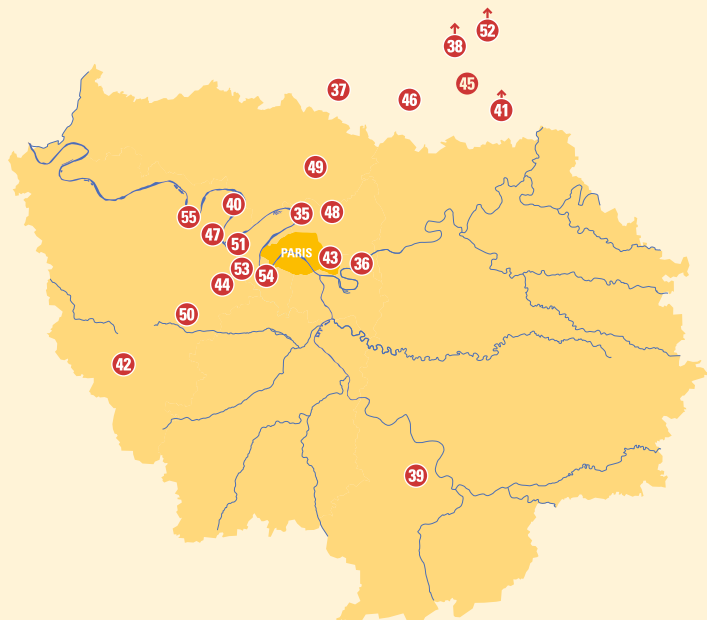

SITES ACCESSIBLES

EN RÉGION PARISIENNE

- 35 Basilique cathédrale de Saint-Denis
- 36 Château de Champs-sur-Marne
- 37 Château de Chantilly
- 38 Château de Compiègne
- 39 Château de Fontainebleau
- 40 Château de Maisons
- 41 Château de Pierrefonds
- 42 Château de Rambouillet
- 43 Château de Vincennes
- 44 Châteaux de Versailles et de Trianon
- 45 Cité internationale de la langue française | Château de Villers-Cotterêts
- 46 Domaine de Chaalis
- 47 Musée d'Archéologie nationale de Saint-Germain-en-Laye
- 48 Musée de l'Air et de l'Espace
- 49 Musée de la Renaissance | Château d'Écouen
- 50 Musée de Port-Royal des Champs
- 51 Musée du château de Malmaison
- 52 Musée franco-américain du château de Blérancourt
- 53 Musée Rodin-Meudon
- 54 Sèvres | Manufacture et Musée
- 55 Villa Savoye

La réservation d'un créneau horaire est obligatoire dans les sites surlignés.

Retrouvez la liste détaillée des sites sur parismuseumpass.fr

A time slot reservation is mandatory in the highlighted sites.

Find the detailed list of sites on parismuseumpass.fr